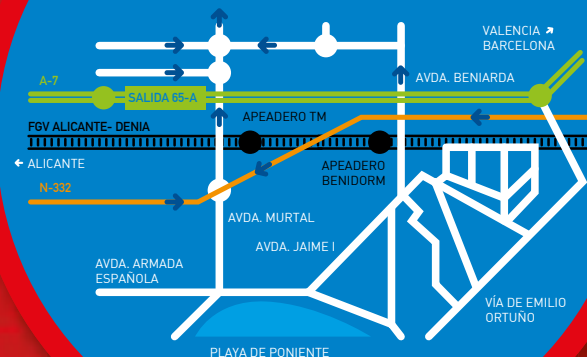

Precios PVP, IVA INCLUIDO por persona.

No se permite la entrada de comida ni bebida al parque.

FORMA PARTE DE LA HISTORIA

TERRA  **MÍTICA**
BENIDORM

**TERRA
MÍTICA**

LATITUD 38.5608622
LONGITUD -0.15829380000002402